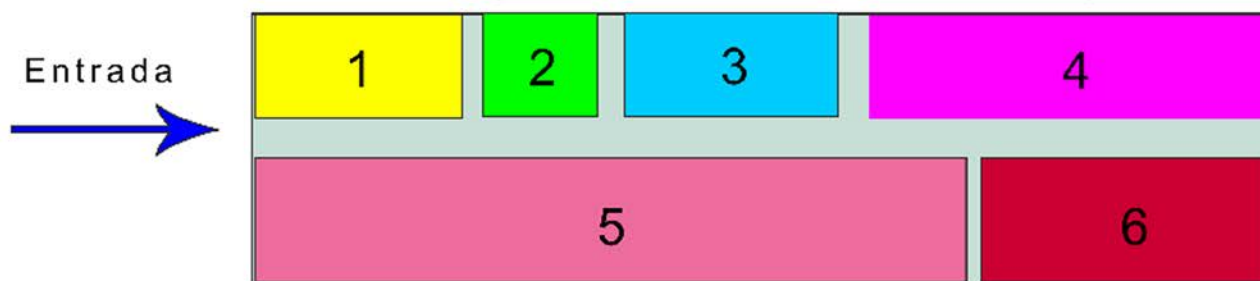

La Vega - Pabellones de Exposición

Pabellón B (126x30 = 3.780 m²)

- **1** Zona de descanso, restauración y WC (300 m²)
- **2** CamperizaT (10x10=100 m²)
- **3** Traveycars Autocaravanas (10x30=300 m²)
- **4** Storecaravan (10x50=500 m²)
- **5** Caravanas Costa (11x90=1000 m²)
- **6** Asturcaravan (11x36=400 m²)