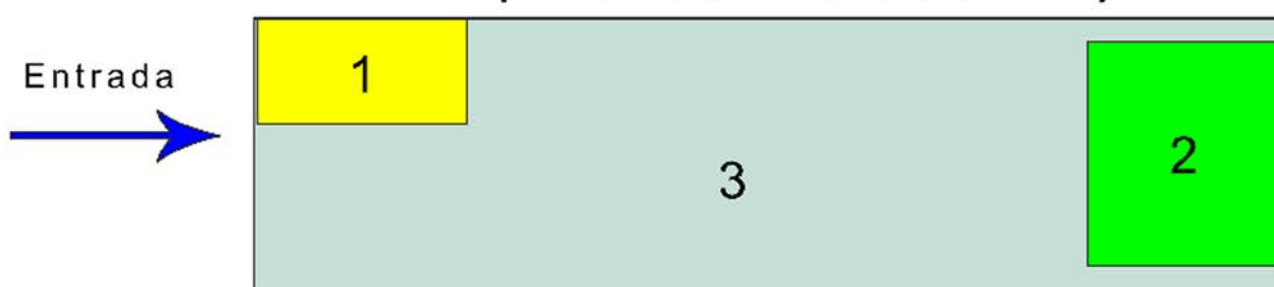

La Vega - Planos de situación y detalle

La Vega - Pabellones de Exposición

El apartado de Expositores instalados está abierto, al estar pendiente de la confirmación de nuevos expositores.

Pabellón A (126x30 = 3.780 m²)