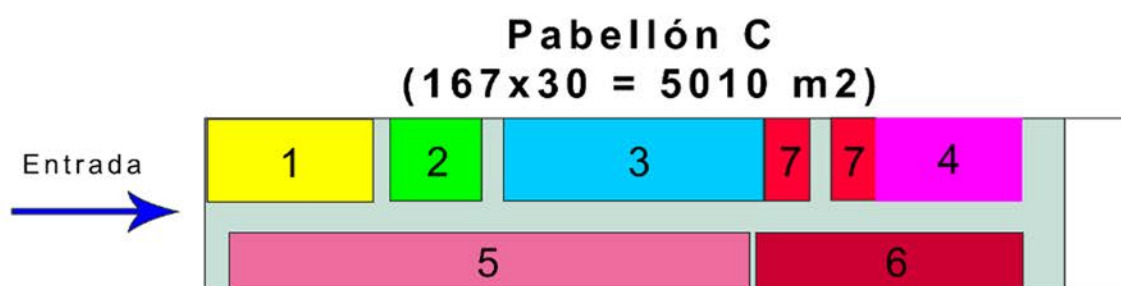

La Vega - Pabellones de Exposición

- **1** Zona de descanso, restauración y WC (15x20=300 m²)
- **2** Viaja en furgó (15x13,5=200 m²)
- **3** Autocaravanas Naranco (15x53=800 m²)
- **4** Nomadas Life (15x33=500 m²)
- **5** Caravanas Principado (10x100=1000 m²)
- **6** Galicia caravanning (10x50=500 m²)
- **7** Autocaravanas Sur (2 Espacios de 15x6,5=100 m²)