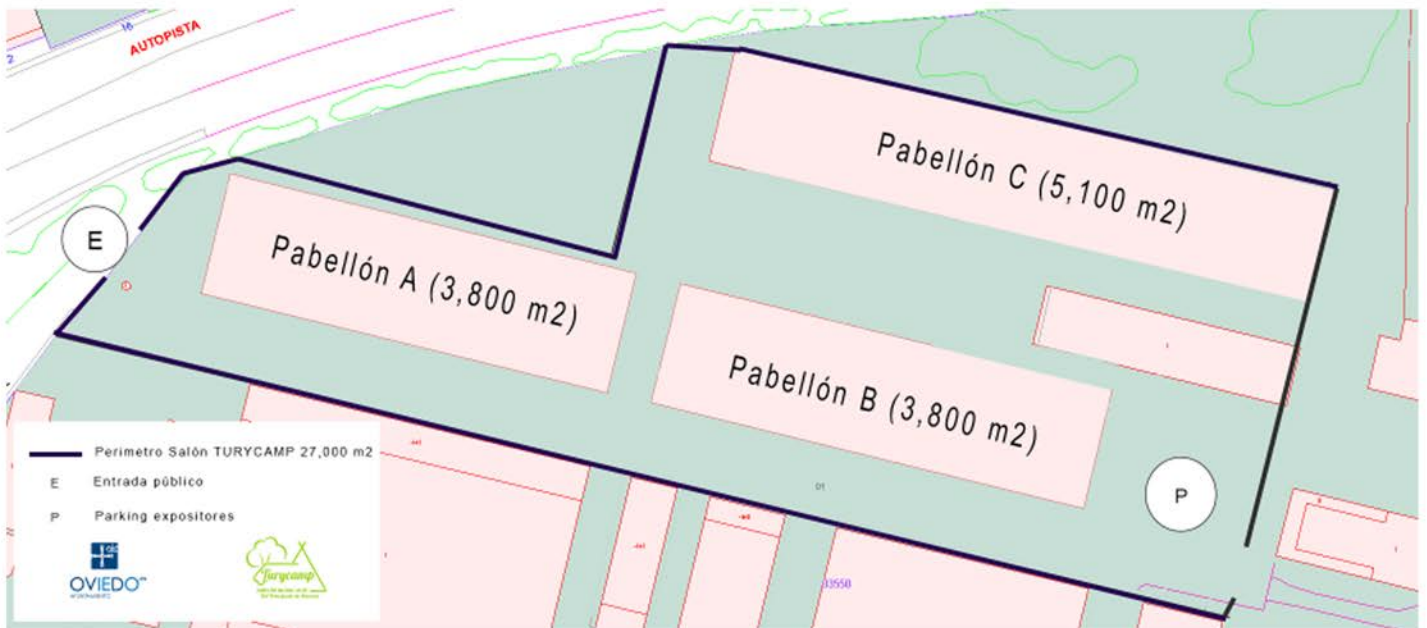

La Vega - Planos de situación y detalle

La Vega - Pabellones de Exposición

El apartado de Expositores instalados está abierto, al estar pendiente de la confirmación de nuevos expositores.

Pabellón A (126x30 = 3.780 m²)

La Vega - Pabellones de Exposición

Pabellón B (126x30 = 3.780 m²)

- 1** Zona de descanso, restauración y WC (300 m²)
- 2** CamperizaT (10x10=100 m²)
- 3** Traveycars Autocaravanas (10x30=300 m²)
- 4** Storecaravan (10x50=500 m²)
- 5** Caravanas Costa (11x90=1000 m²)
- 6** Asturcaravan (11x36=400 m²)

La Vega - Pabellones de Exposición

- 1** Zona de descanso, restauración y WC (15x20=300 m²)
- 2** Viaja en furgó (15x13,5=200 m²)
- 3** Autocaravanas Naranco (15x53=800 m²)
- 4** Nomadas Life (15x33=500 m²)
- 5** Caravanas Principado (10x100=1000 m²)
- 6** Galicia caravanning (10x50=500 m²)
- 7** Autocaravanas Sur (2 Espacios de 15x6,5=100 m²)