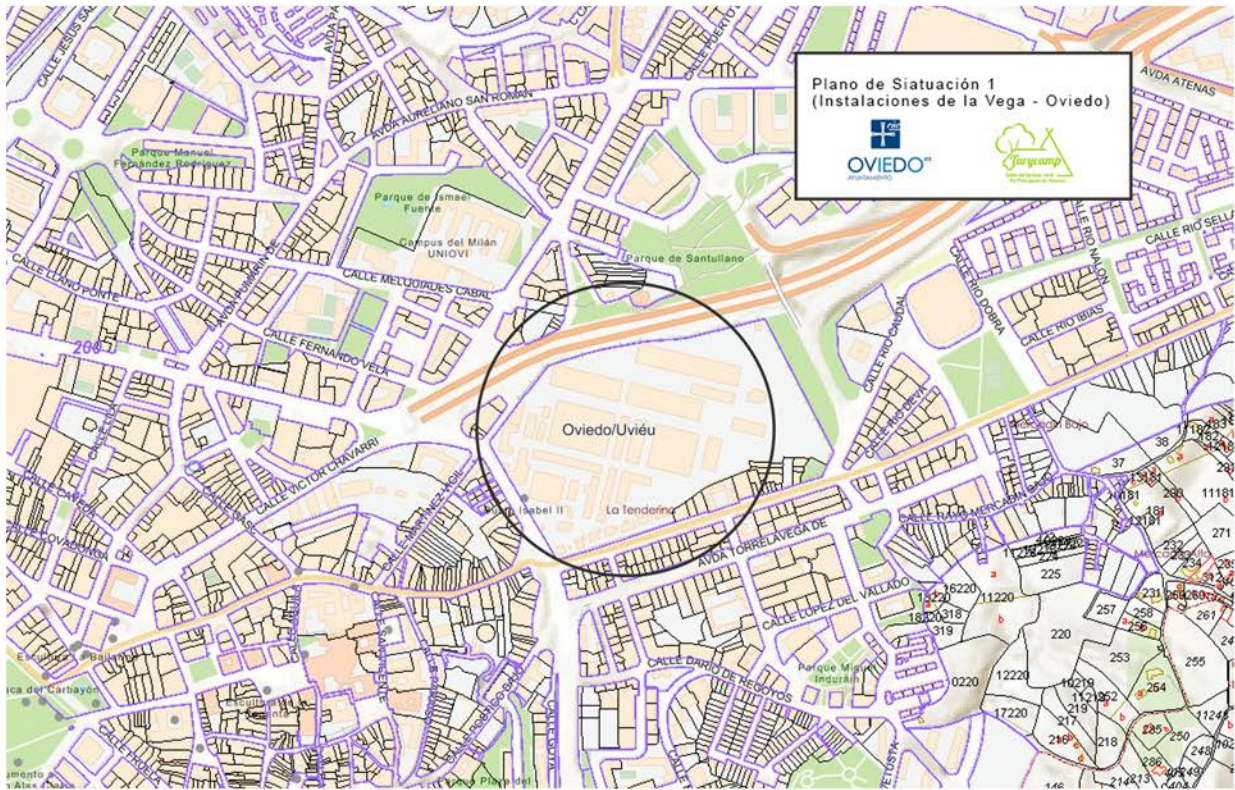

La Vega - Planos de situación y detalle